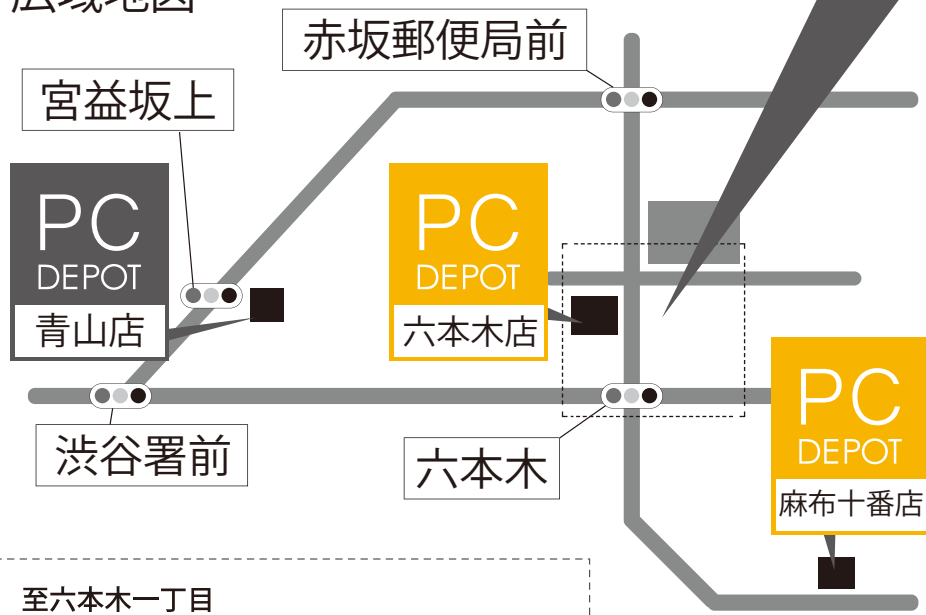

# 休業期間中のサポートのご案内

**PC DEPOT** ピーシーデポスマートライフ六本木店  
 東京都港区六本木7-14-4 レム六本木ビル 1F  
 TEL : 03-5413-6961

拡大地図

広域地図

**PC DEPOT** ピーシーデポスマートライフ麻布十番店  
 東京都港区麻布十番1-3-6  
 TEL : 03-5545-1225

お車で起こしの方へ  
 指定駐車場へ起こしの際は  
 2時間まで無料とさせていただきます

拡大地図