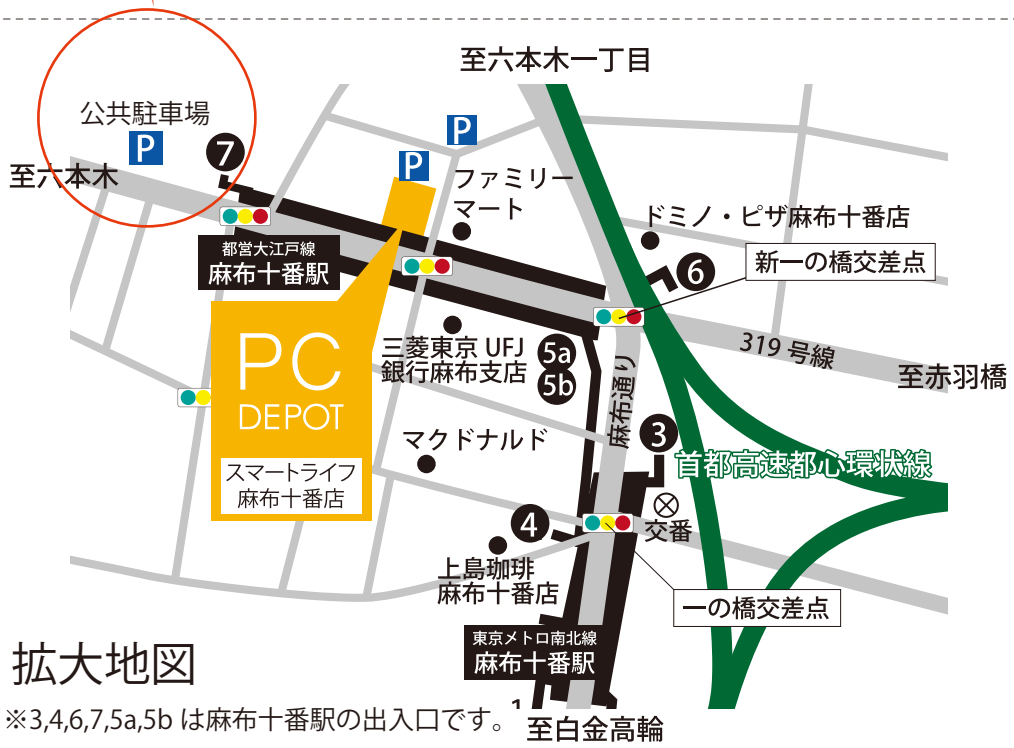

# 移転のご案内

平素は格別なお引き立てを賜り、厚く御礼申し上げます。

さて、この度ピーシーデポスマートライフ豊洲店は2020年6月17日より店舗移転する運びとなりました。

これにあわせ2020年1月5日より2020年6月17日の移転までの期間中は裏面記載のスマートライフ六本木店及び最寄りのPCDEPOT、PCDEPOTスマートライフ店舗にて対応させていただきます。

期間中は何かとご不便、ご迷惑をおかけいたしますが、ご理解の程賜りますようお願いいたします。

# 休業期間中のサポートのご案内

**PC DEPOT** ピーシーデポスマートライフ六本木店  
 東京都港区六本木7-14-4 レム六本木ビル 1F  
 TEL : 03-5413-6961

拡大地図

広域地図

**PC DEPOT** ピーシーデポスマートライフ麻布十番店  
 東京都港区麻布十番1-3-6  
 TEL : 03-5545-1225

お車で起こしの方へ  
 指定駐車場へ起こしの際は  
 2時間まで無料とさせていただきます

拡大地図