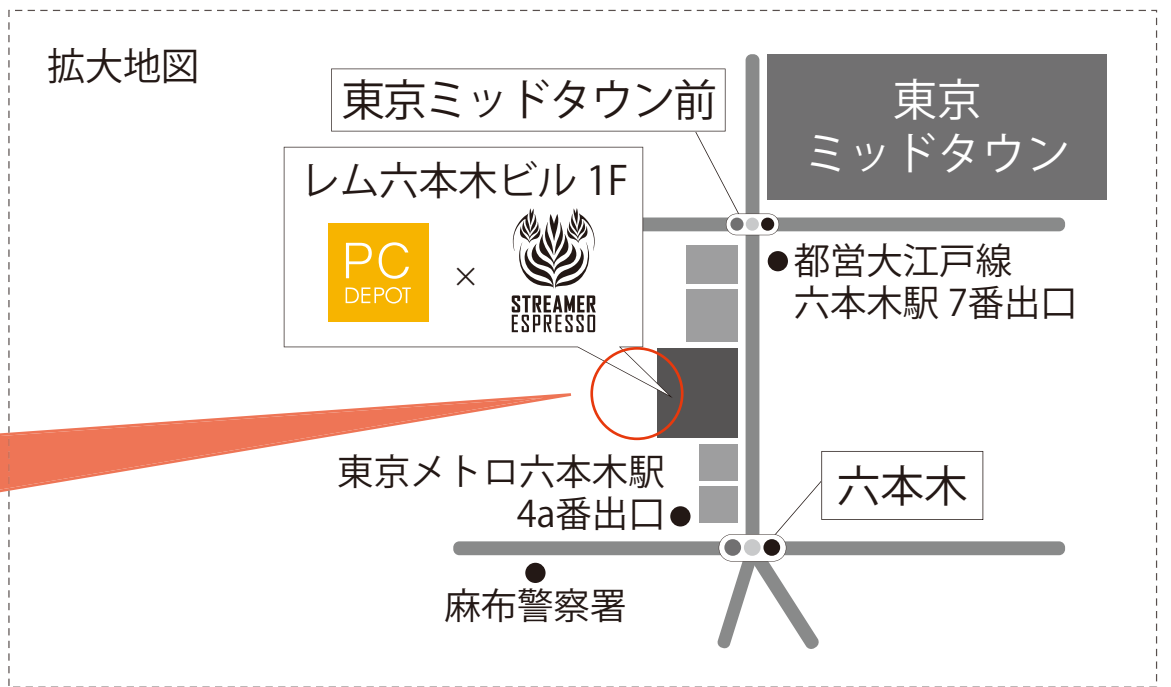

PC DEPOT ピーシーデポスマートライフ六本木店
東京都港区六本木7-14-4 レム六本木ビル 1F
TEL : 03-5413-6961

拡大地図