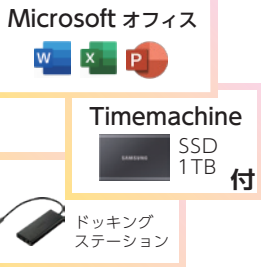

1. 限定商品につき、台数に限りがございます。売り切れ次第終了となります。先着順とさせていただきます。
2. 担当会員様のご利用環境、ご利用状況に合わせ、セットアップを行いますので、お時間を頂戴します。
3. 訪問設置をご希望の際は別途設置費用がかかる場合がございます。その際、事前にご案内いたします。

キャンパス

Campus Style using MacBook

13インチ

MacBook Air 512GB・8GB